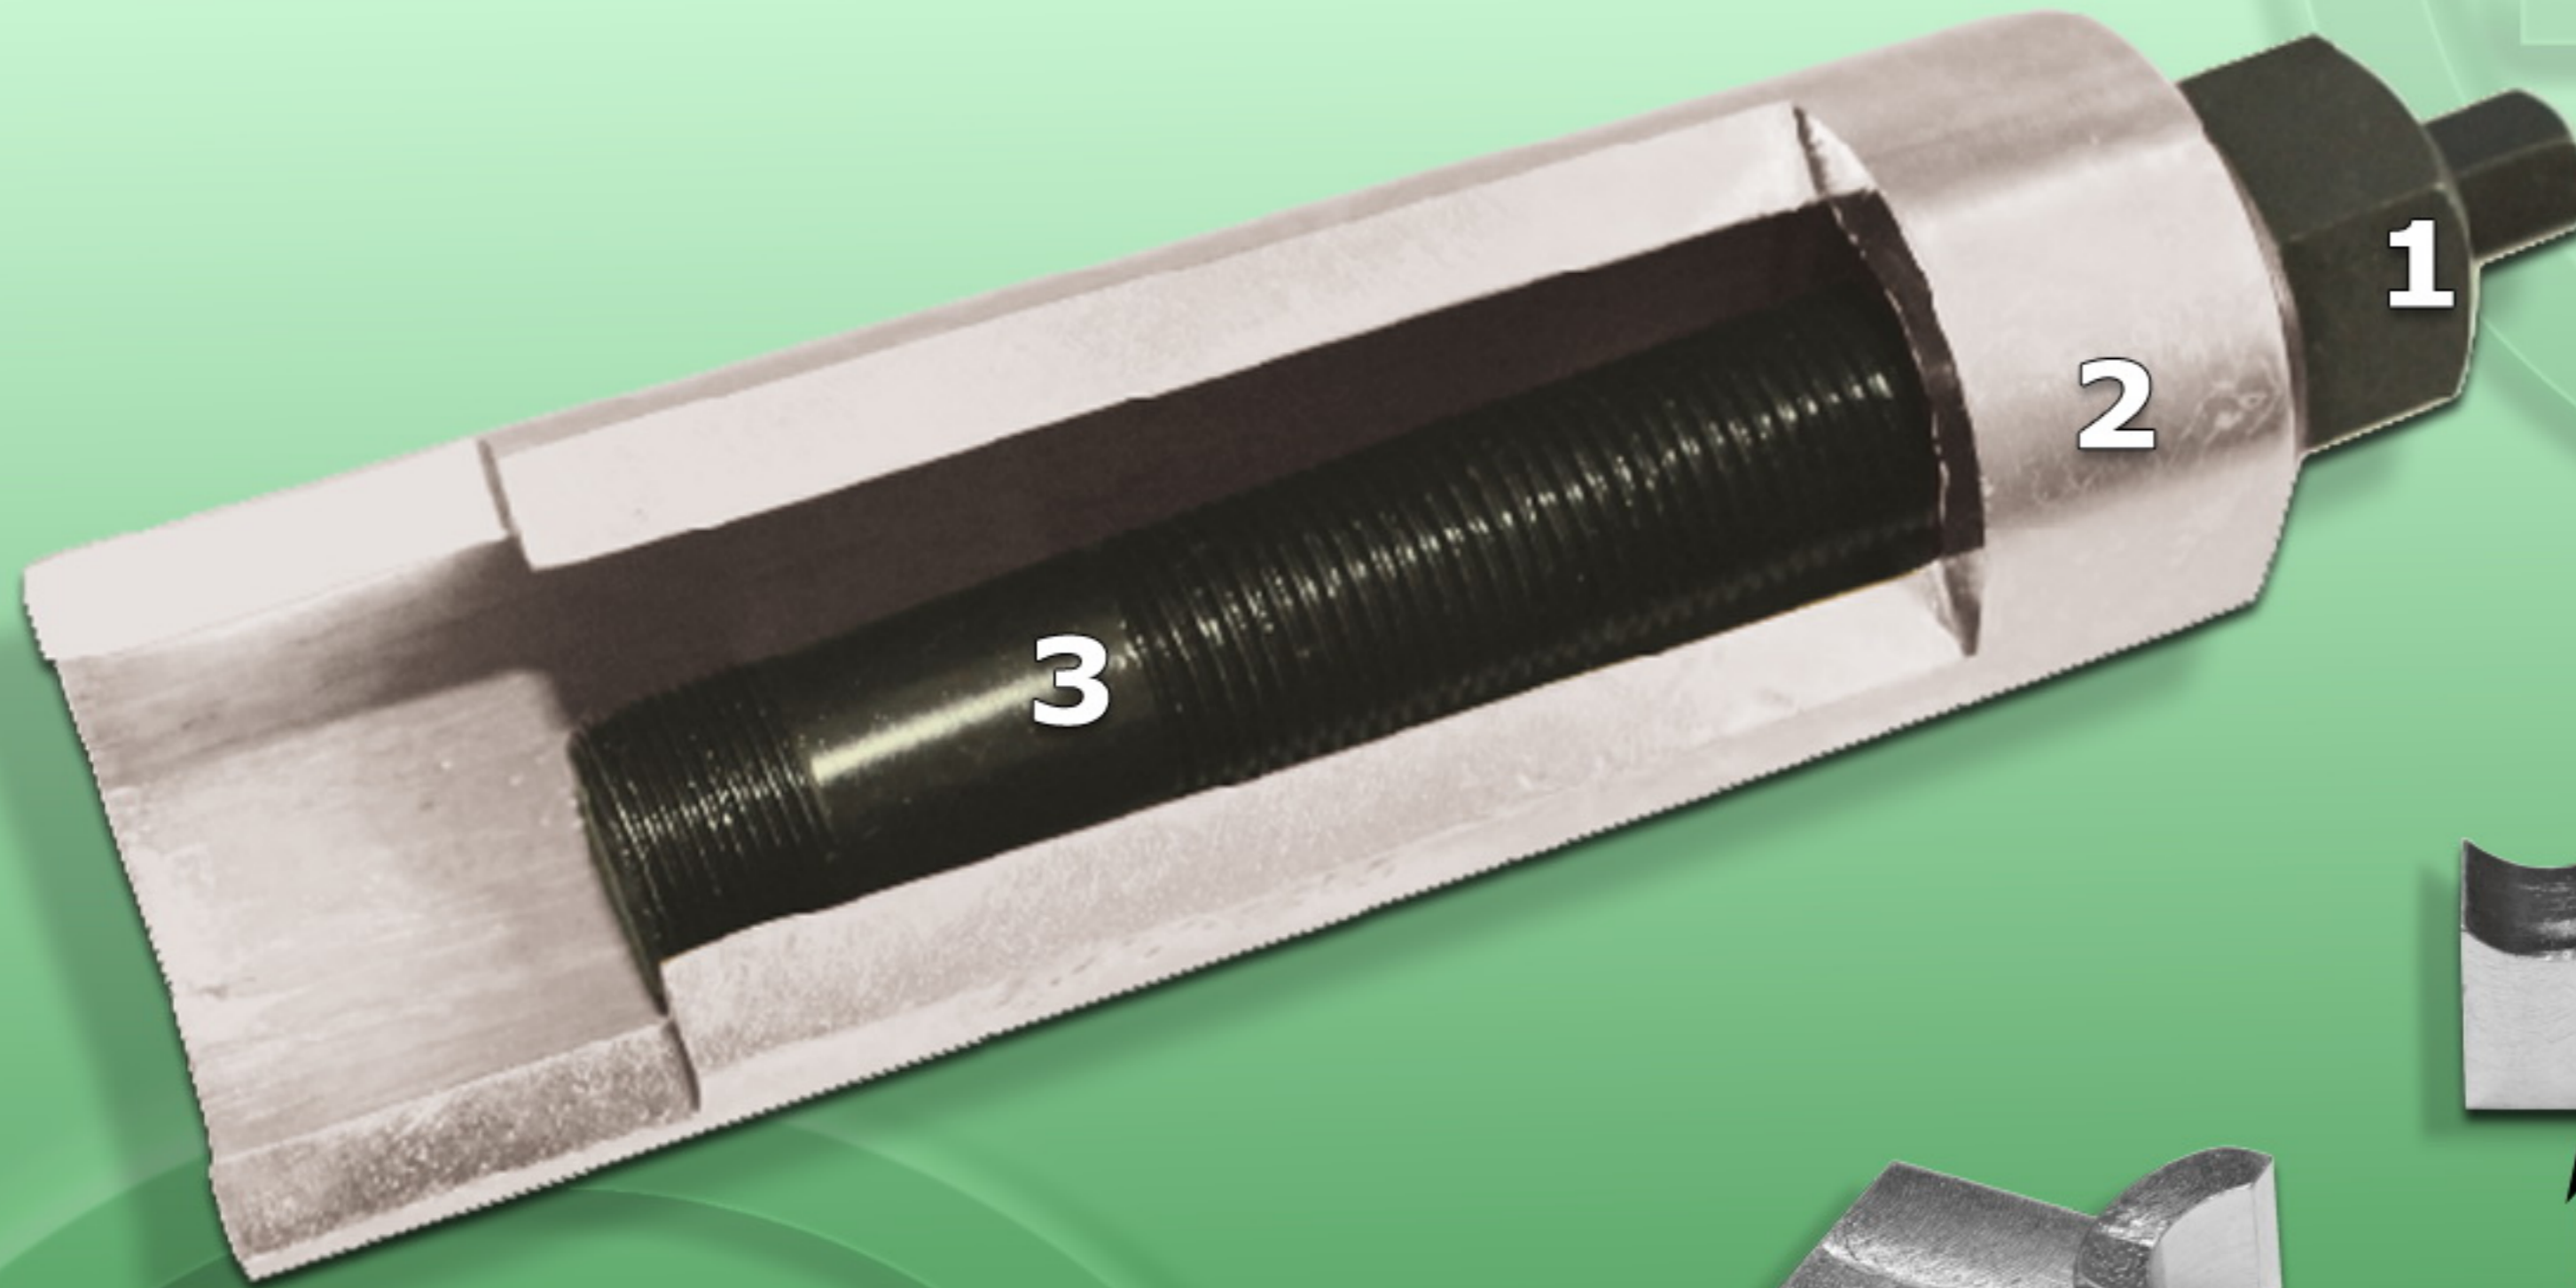

Przykładowa instrukcja wyciągania wtryskiwacza silnik CDI Bosch - typ ręczny

S0000129

1. Nakrętka śruby ściągacza wtryskiwacza Bosch;
2. Ściągacza wtryskiwaczy Mercedes CDI
3. Śruba ściągacza wtryskiwacza system Bosch;
4. Podkładki ściągacza wtryskiwacza CDI.

Przykładowa instrukcja wyciągania wtryskiwacza silnik CDI Bosch - typ ręczny

TESAM

TESAM

S0000129