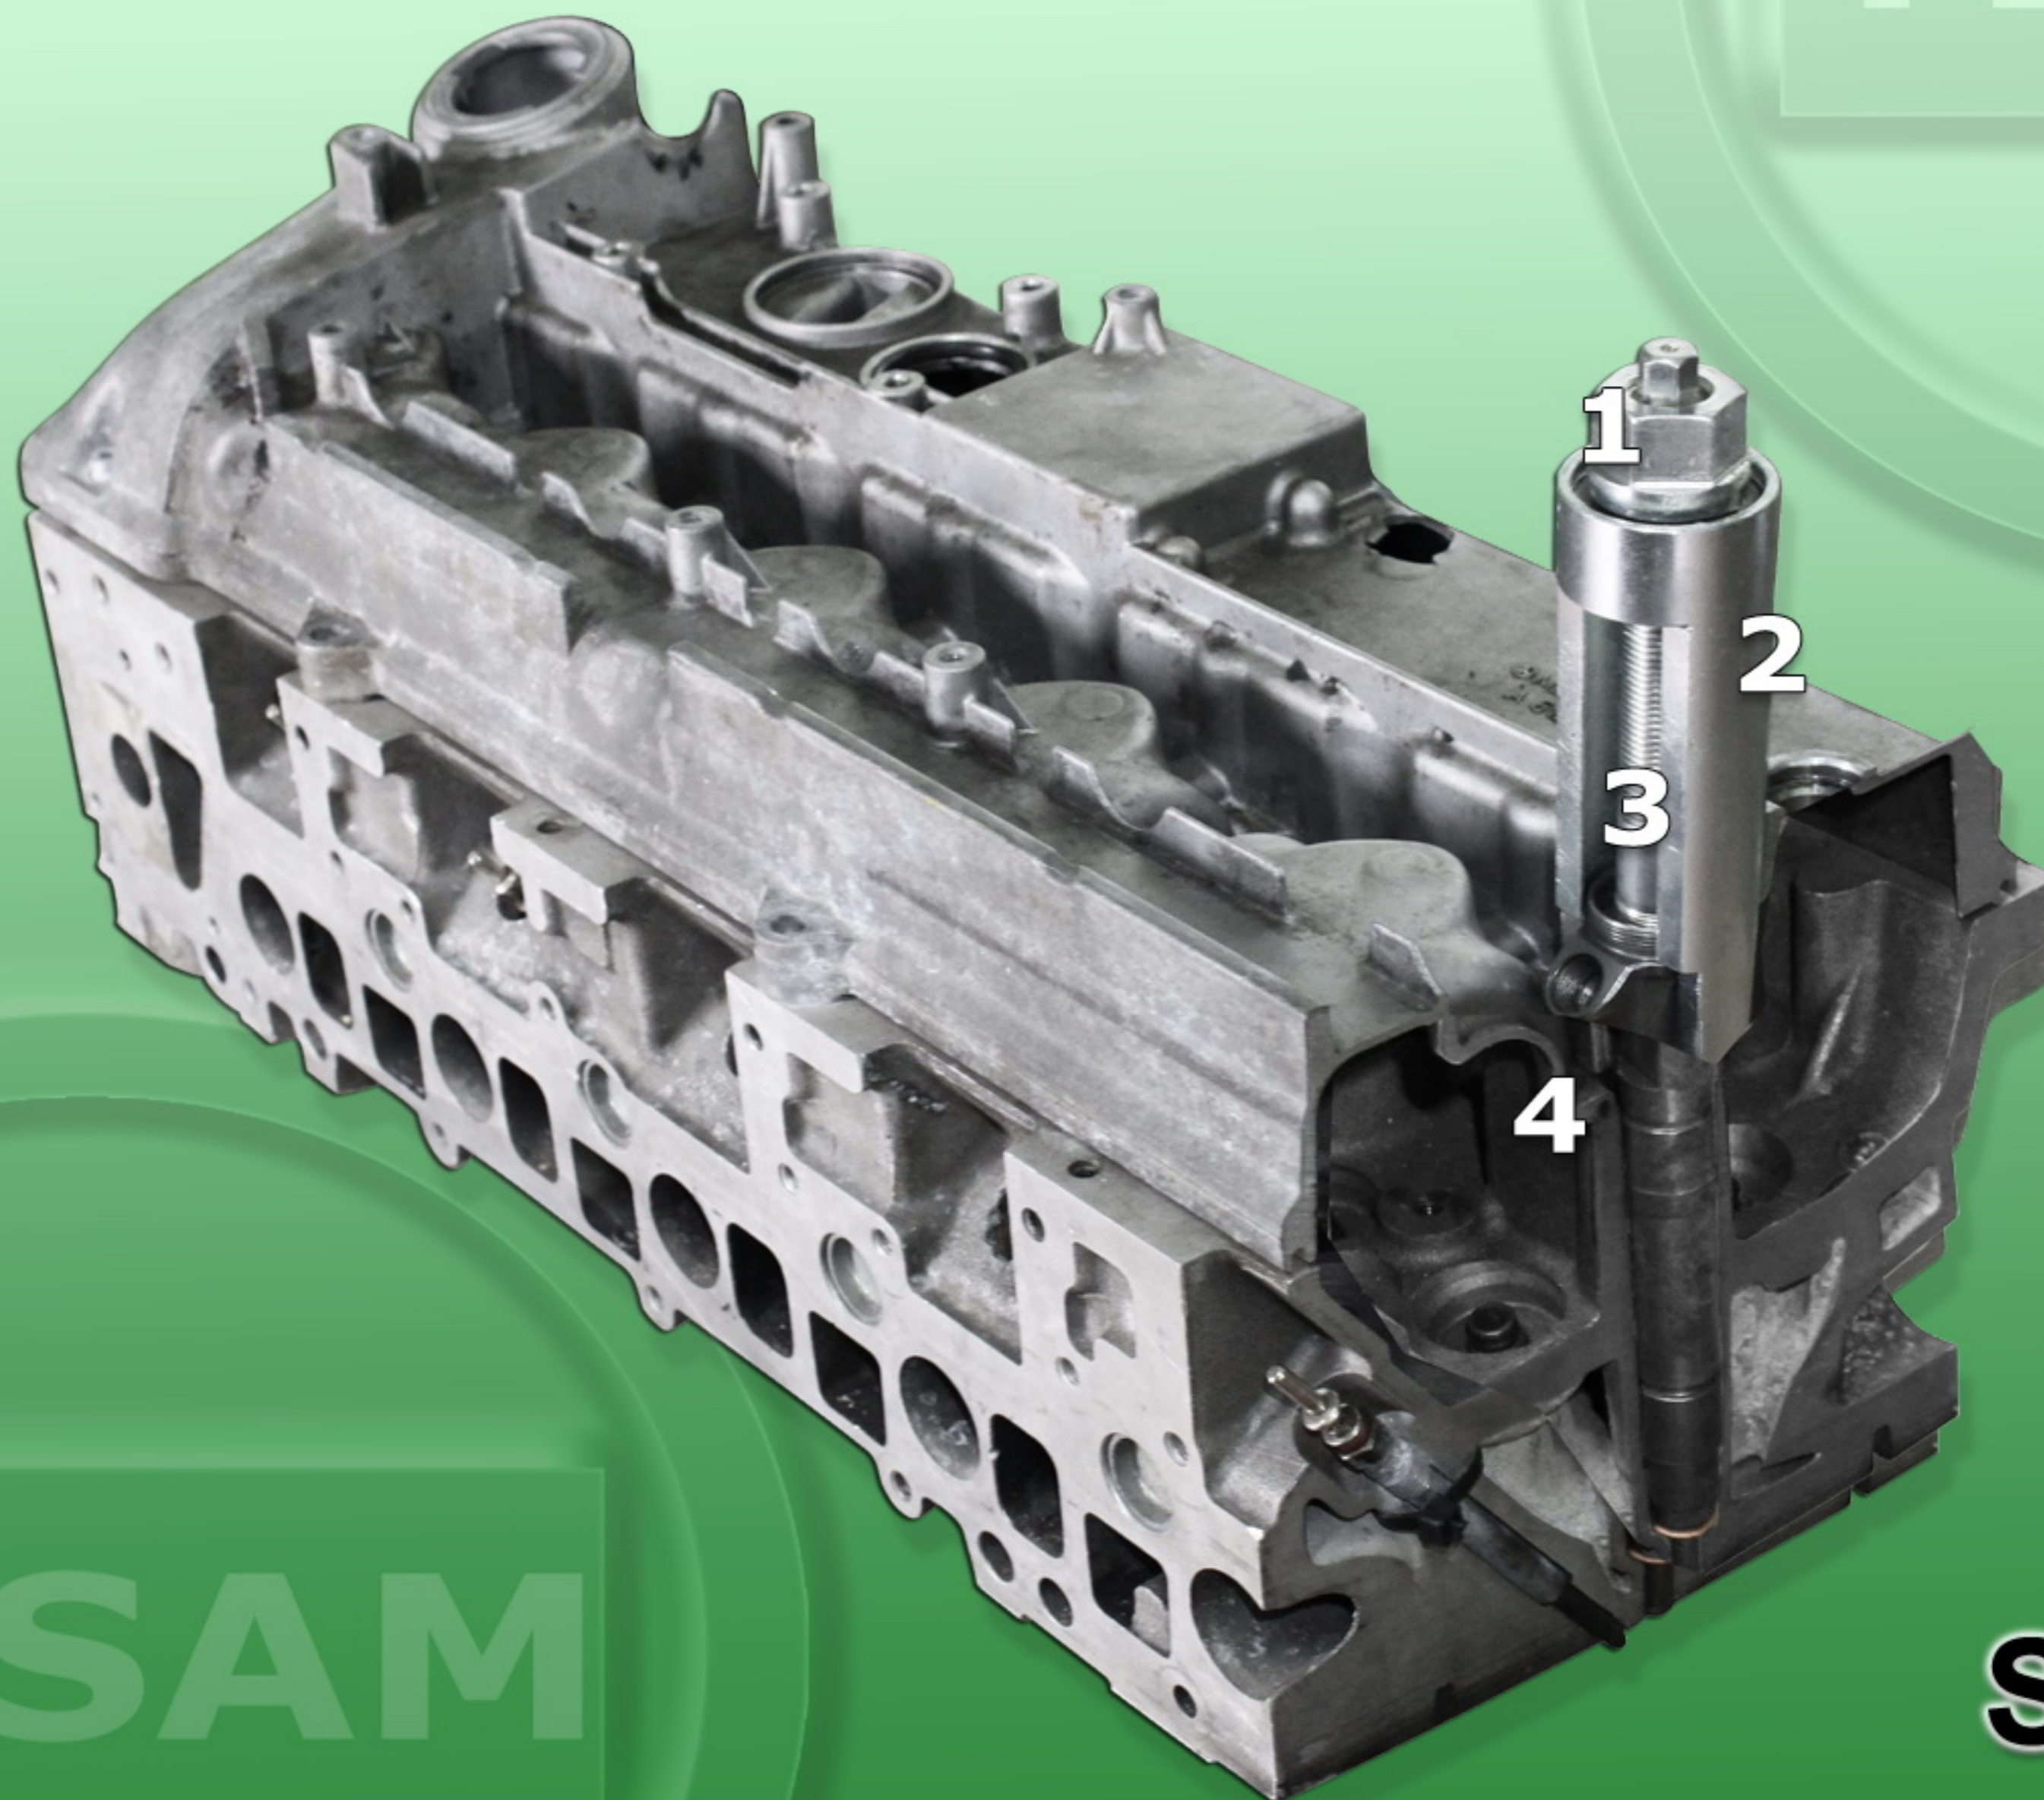

Przykładowa instrukcja wyciągania wtryskiwacza silnik CDI Bosch - typ ręczny

S0000129

1. Nakrętka śruby ściągacza wtryskiwacza Bosch;
2. Ściągacza wtryskiwaczy Mercedes CDI
3. Śruba ściągacza wtryskiwacza system Bosch;
4. Podkładki ściągacza wtryskiwacza CDI.

Przykładowa instrukcja wyciągania wtryskiwacza silnik CDI Bosch - typ ręczny

TESAM

TESAM

S0000129