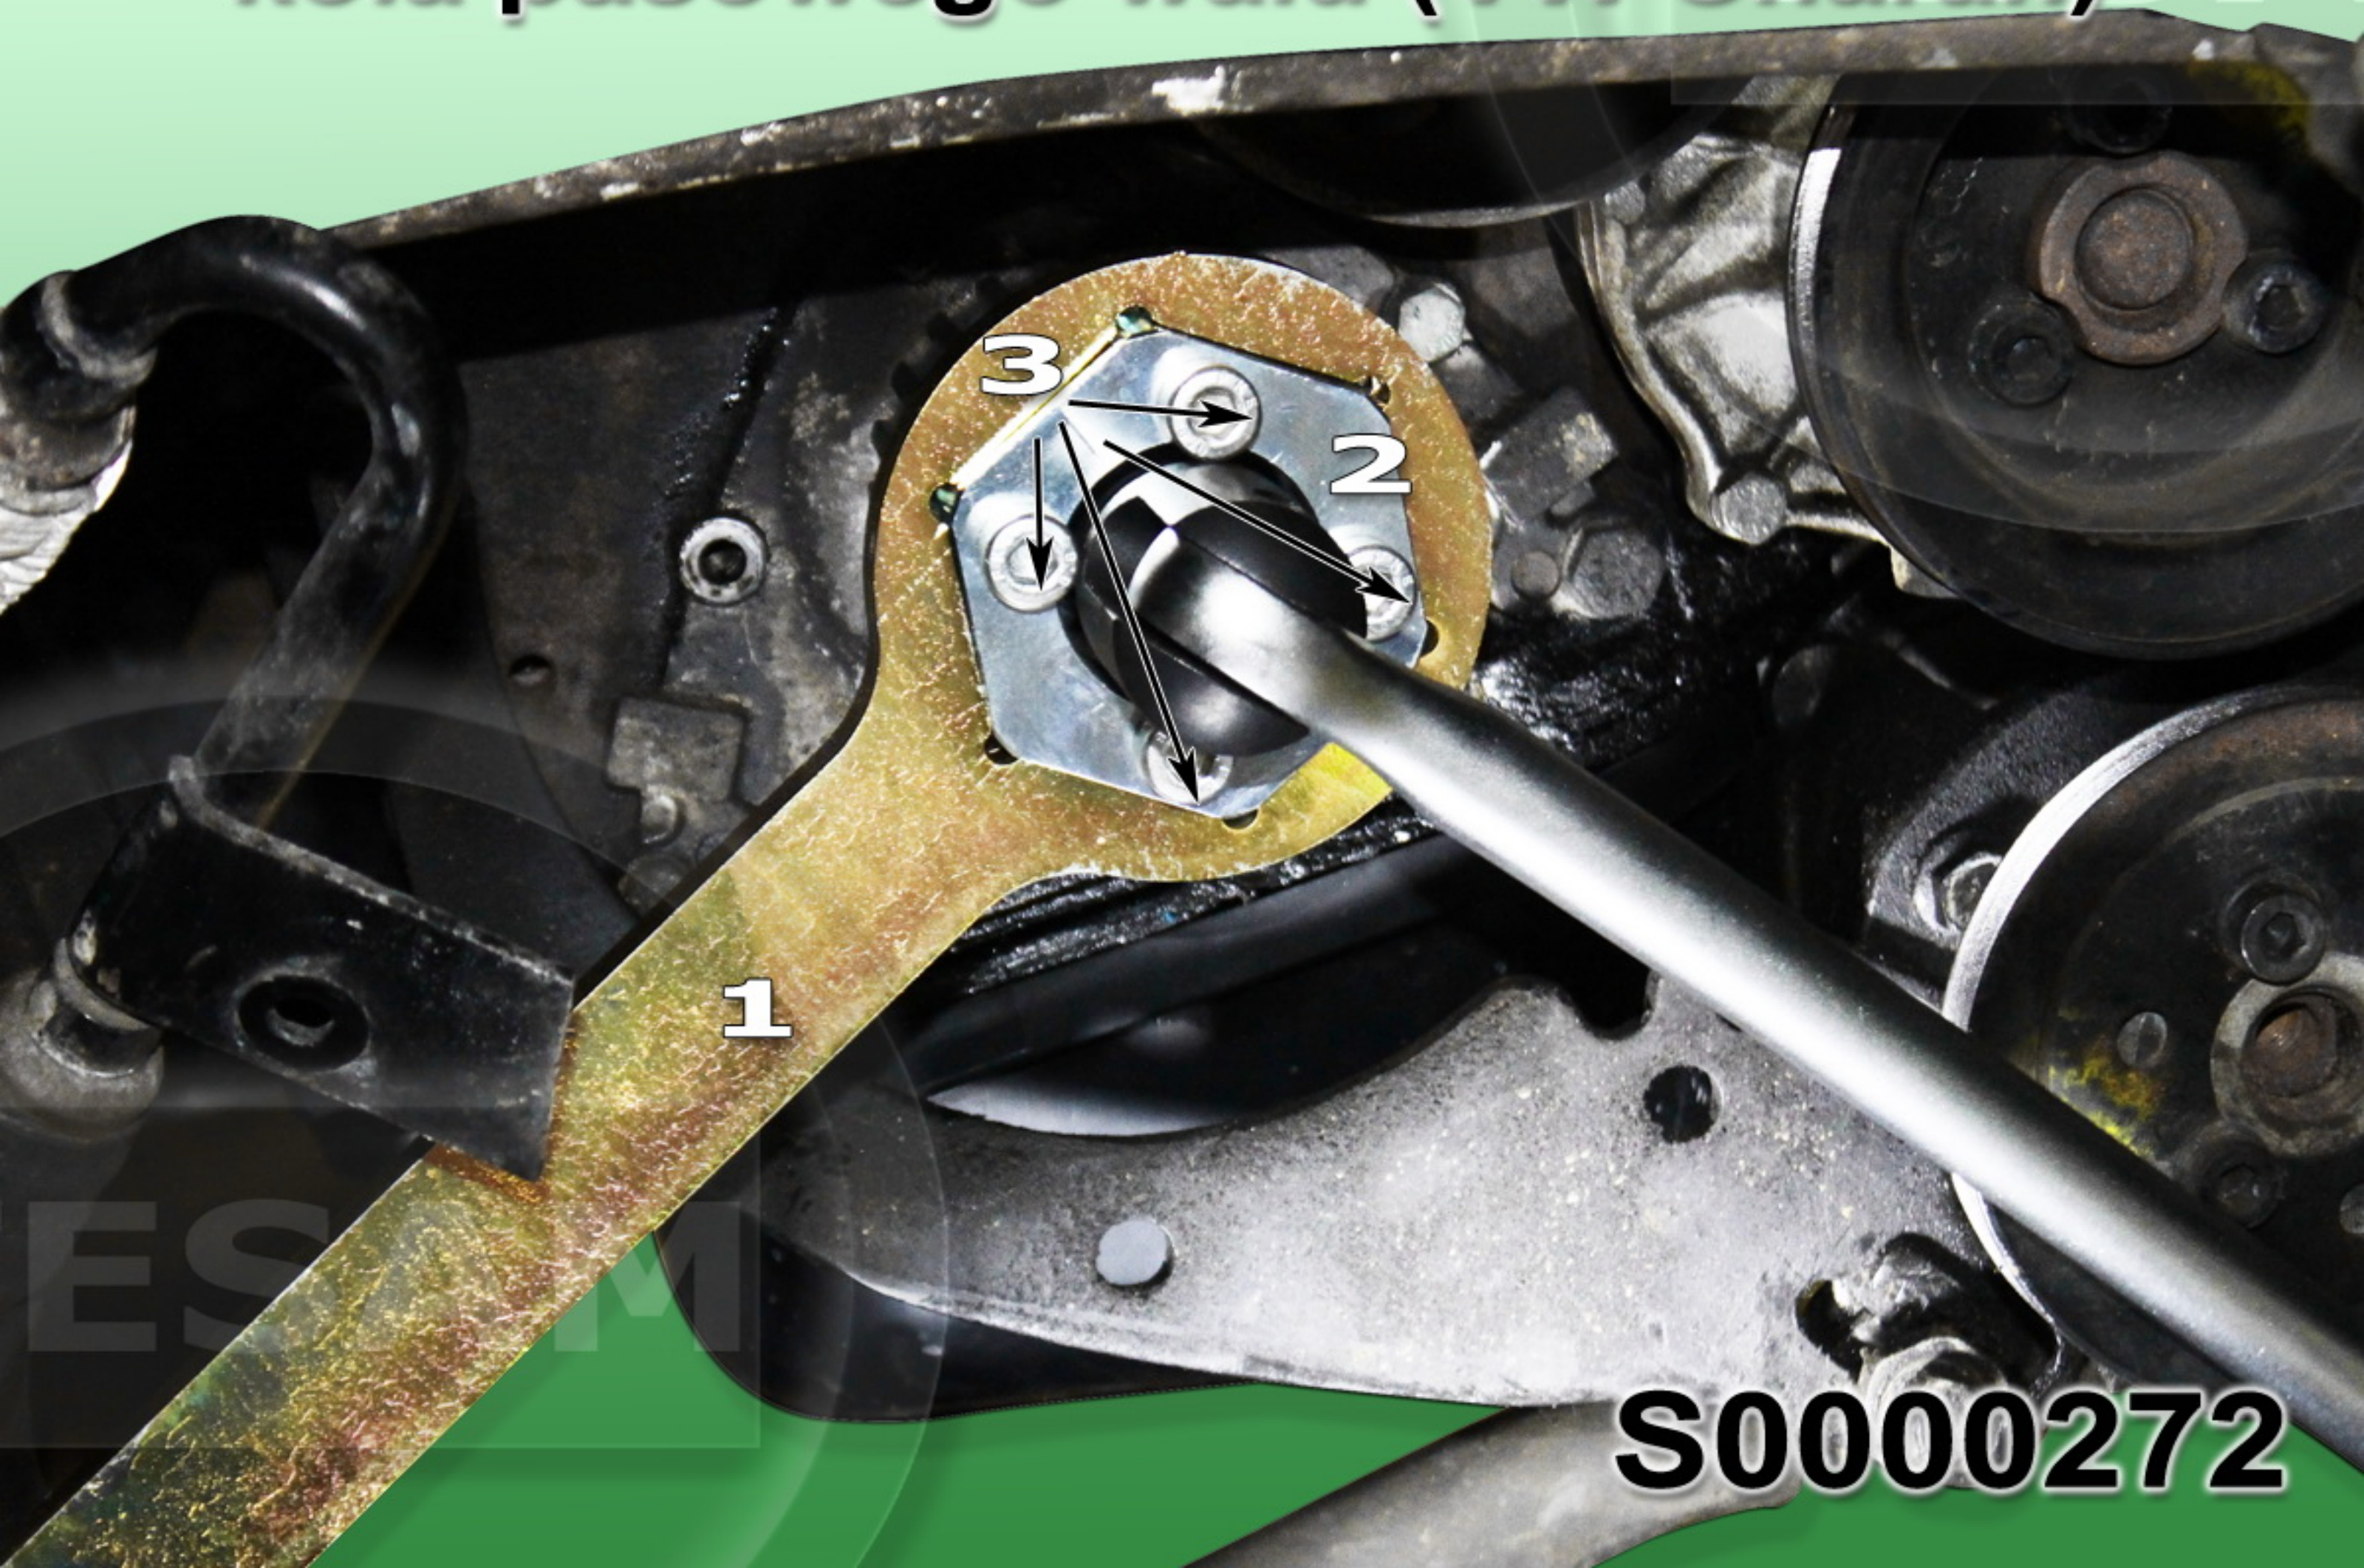

Przykładowa instrukcja blokowania koła pasowego wału

S0000272

1. Klucz do blokady koła pasowego
2. Uchwyt mocujący
3. Śruby do uchwytu
4. Śruby do uchwytu

Przykładowa instrukcja blokowania koła pasowego wału

3

2

1

ESAM

S0000272

Przykładowa instrukcja blokowania koła pasowego wału (VW Sharan)

S0000272