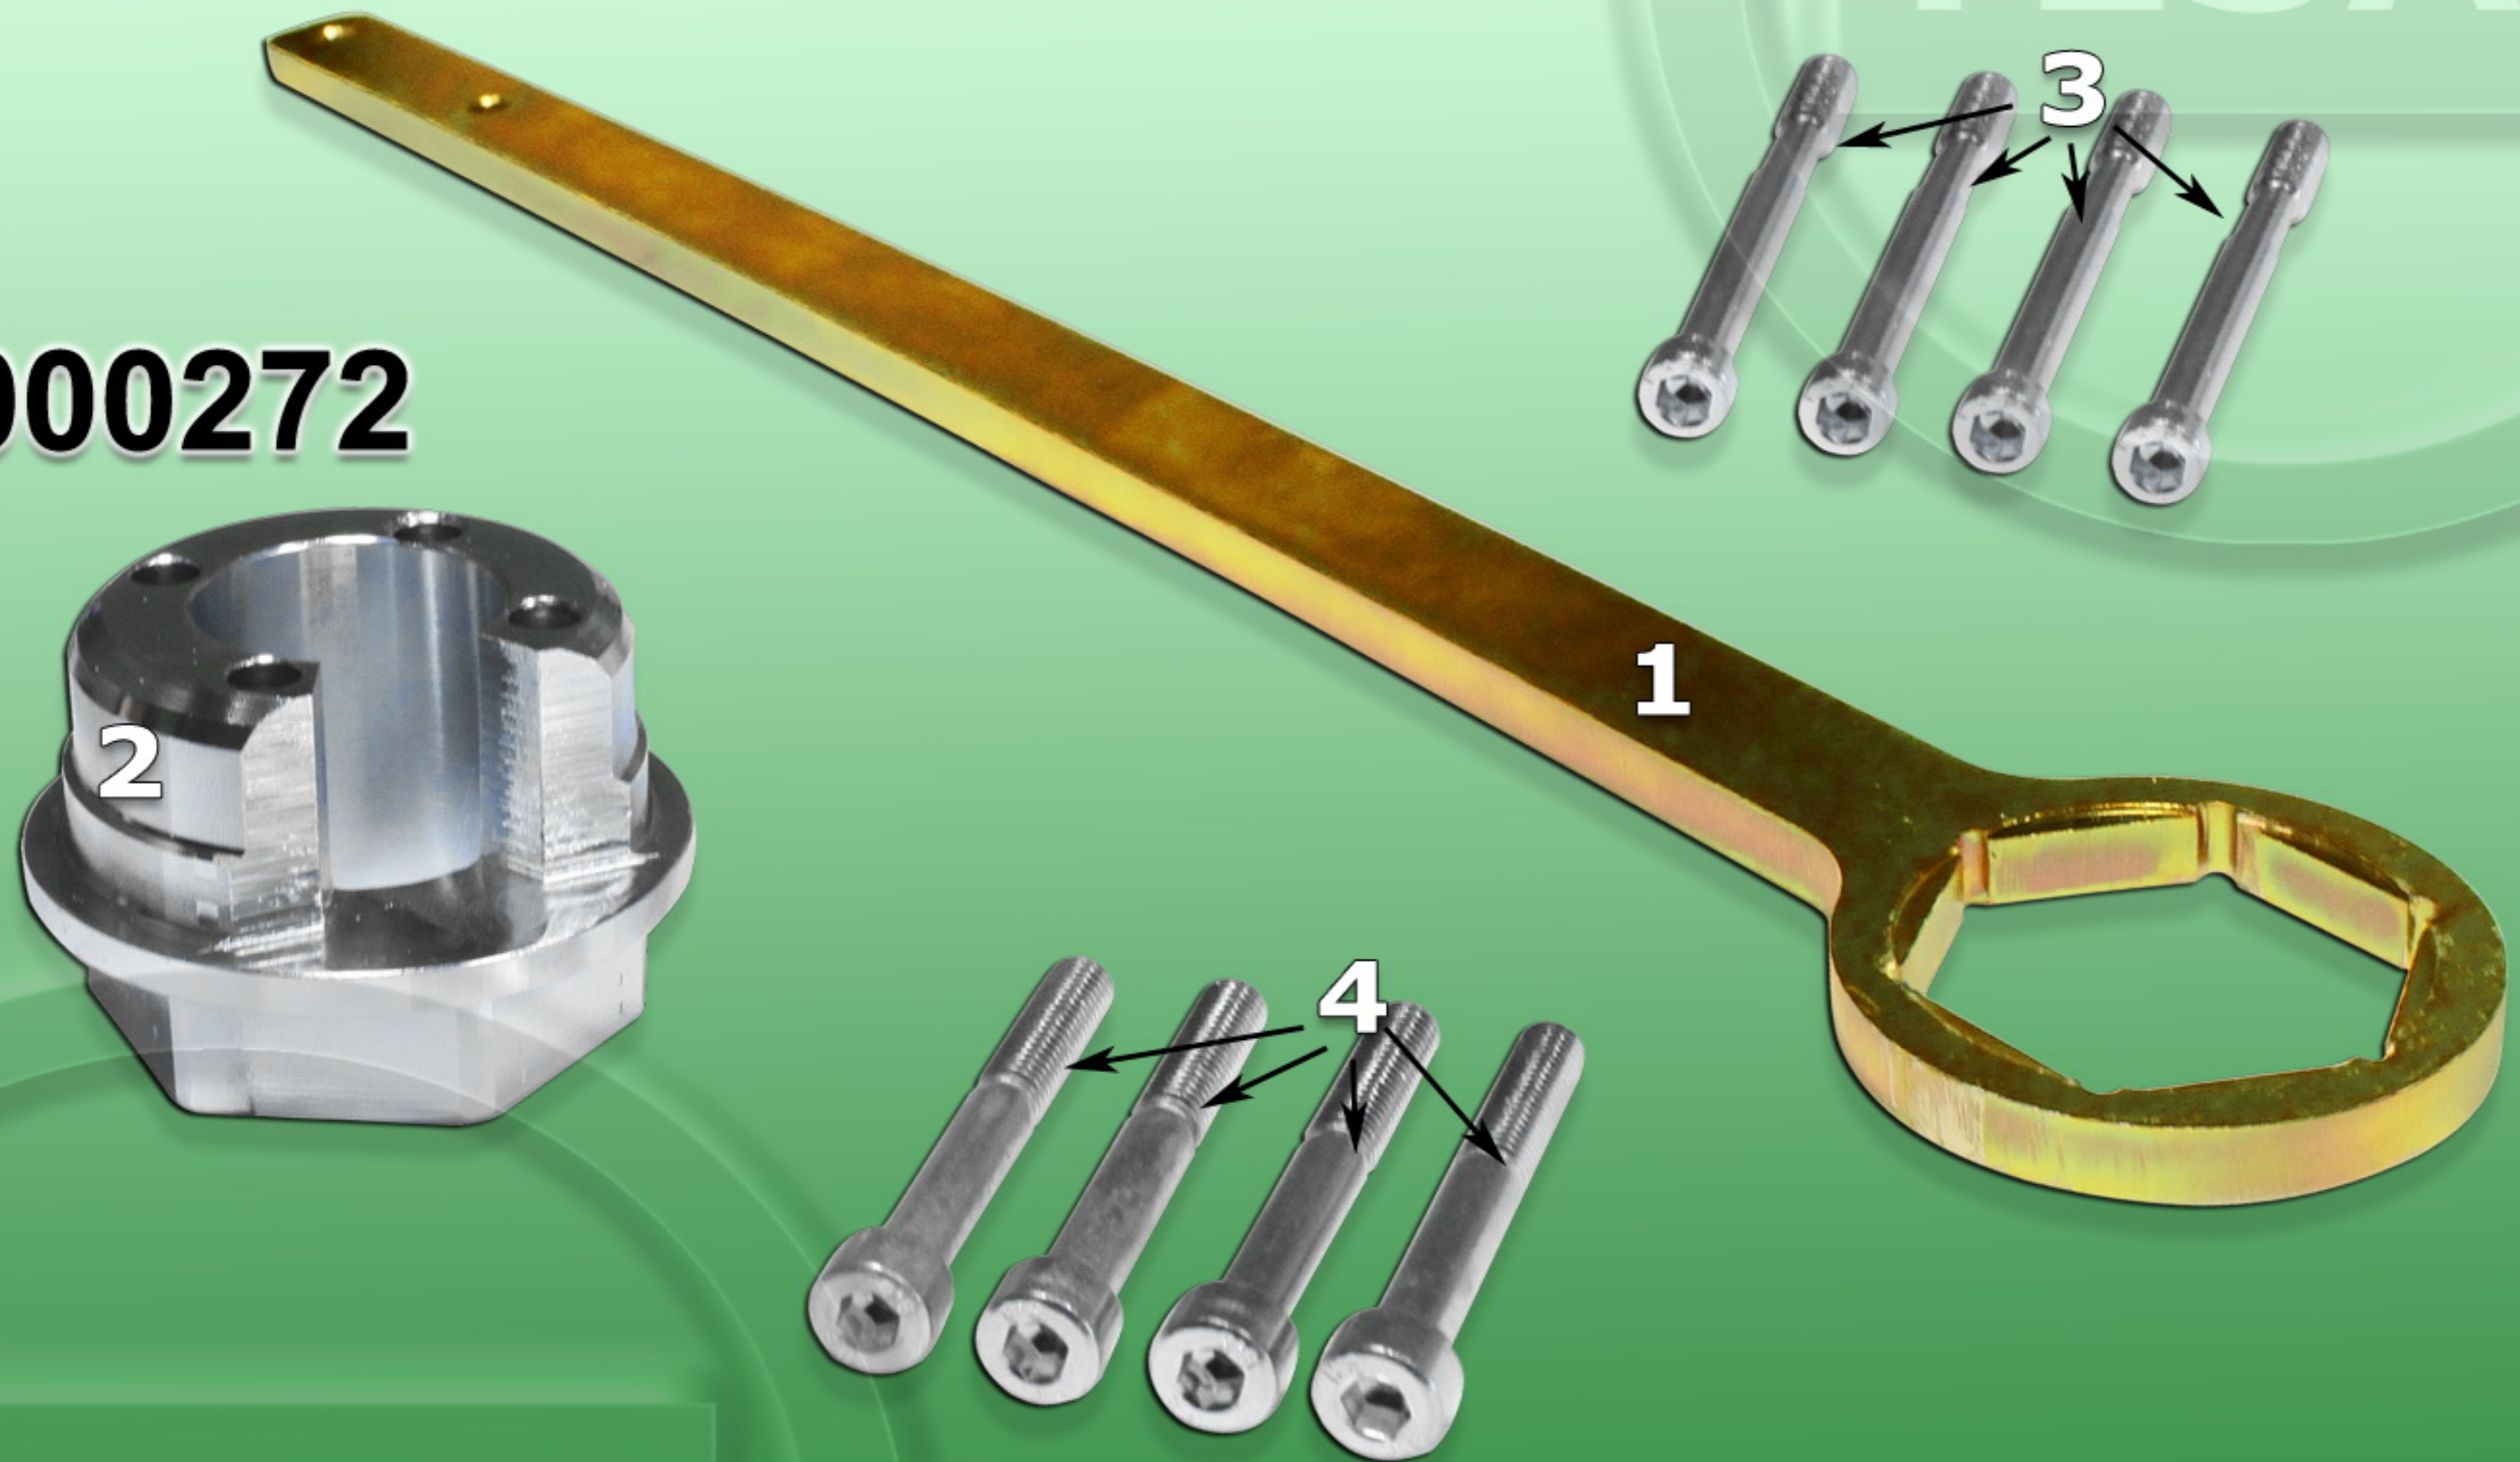

Przykładowa instrukcja blokowania koła pasowego wału

S0000272

1. Klucz do blokady koła pasowego
2. Uchwyt mocujący
3. Śruby do uchwytu
4. Śruby do uchwytu

Przykładowa instrukcja blokowania koła pasowego wału

3

2

1

ESAM

S0000272

Przykładowa instrukcja blokowania koła pasowego wału (VW Sharan)

S0000272