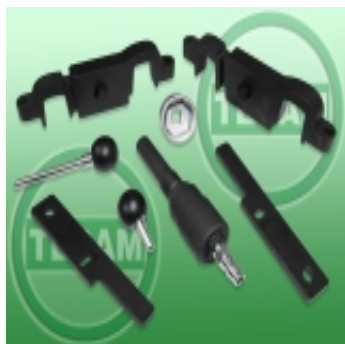

Link do produktu: <https://www.narzedziaspecjalistyczne.pl/s0001844-blokada-rozrzadu-porsche-m48-m46-p-1131.html>

## S0001844 - Blokada rozrzędu Porsche M48 / M46

Cena brutto	<b>2 866,80 zł</b>
Cena netto	<b>2 330,73 zł</b>
Czas wysyłki	<b>24 godziny</b>
Numer katalogowy	<b>S0001844</b>
Kod EAN	<b>5904966408717</b>
Producent	<b>Tesam</b>
Wymiary opakowania	<b>39x24,5x6,5 cm</b>

#### Zastosowanie:

Samochody z silnikami

M48:

- 4,5 C. / 4.5 Turbo / 4.5 Turbo S
- 4,8 GTS / S 4.8 / 4.8 Turbo / 4.8 Turbo S

M46:

- przyrząd do napinania łańcucha nie psuje do silników 3.6 wymagany jest narzędzie S0002061