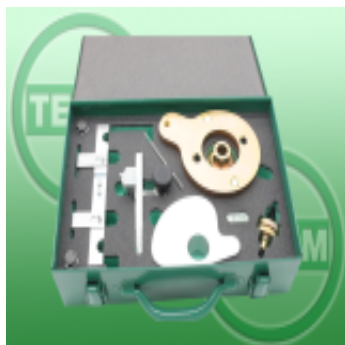

Link do produktu: <https://www.narzedziaspecjalistyczne.pl/s0003236-blokada-rozrzadu-opel-15-d15-f15-20-d20-f20-en-52769-en-52771-en-52438-en-52476-p-1639.html>

## S0003236 - Blokada rozrzędu Opel 1.5 D15 F15 / 2.0 D20 F20 EN-52769 EN-52771 EN-52438 EN-52476

|                  |                    |
|------------------|--------------------|
| Cena brutto      | <b>2 214,00 zł</b> |
| Cena netto       | <b>1 800,00 zł</b> |
| Dostępność       | <b>Dostępny</b>    |
| Czas wysyłki     | <b>24 godziny</b>  |
| Numer katalogowy | <b>S0003236</b>    |
| Producent        | <b>Tesam</b>       |

### Opis produktu

Zestaw blokad rozrzędu Opel 1.5 / 2.0 Diesel z łańcuchem rozrzędu