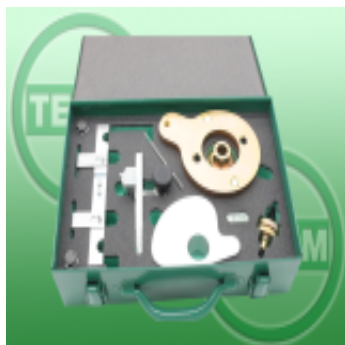

Link do produktu: <https://www.narzedziaspecjalistyczne.pl/s0003236-blokada-rozrzadu-opel-15-d15-f15-20-d20-f20-en-52769-en-52771-en-52438-en-52476-p-1639.html>

## S0003236 - Blokada rozrzędu Opel 1.5 D15 F15 / 2.0 D20 F20 EN-52769 EN-52771 EN-52438 EN-52476

Cena brutto	<b>2 214,00 zł</b>
Cena netto	<b>1 800,00 zł</b>
Dostępność	<b>Dostępny</b>
Czas wysyłki	<b>24 godziny</b>
Numer katalogowy	<b>S0003236</b>
Producent	<b>Tesam</b>

### Opis produktu

Zestaw blokad rozrzędu Opel 1.5 / 2.0 Diesel z łańcuchem rozrzędu